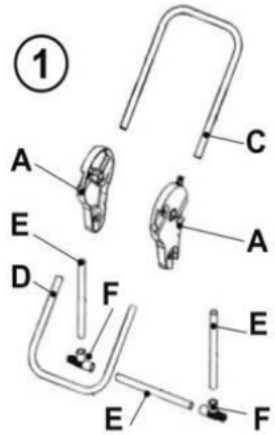

## Montageanleitung Schlauchwagen Art.-Nr.: 124000097

2 x A

1 x C

1 x D

3 x E

2 x F

2 x G

2 x H

2 x I

2 x J

2 x K

1 x L

1 x M

1 x N

①

②

③

④

⑤

⑥

CE

50796