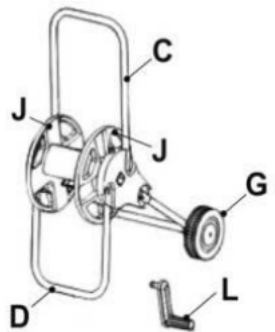

Montageanleitung Schlauchwagen Art.-Nr.: 124000097

2 x A

1 x C

1 x D

3 x E

2 x F

2 x G

2 x H

2 x I

2 x J

2 x K

1 x L

1 x M

1 x N

①

②

③

④

⑤

⑥

CE

50796