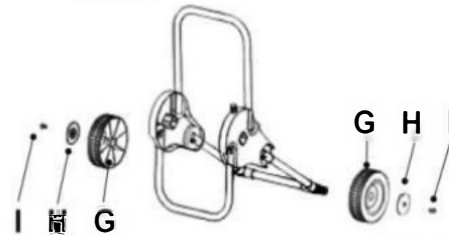

## Montageanleitung Schlauchwagen Art.-Nr.: 124000097

2 x A

1 x C

1 x D

3 x E

2 x F

2 x G

2 x H

2 x I

2 x J

2 x K

1 x L

1 x M

1 x N

①

②